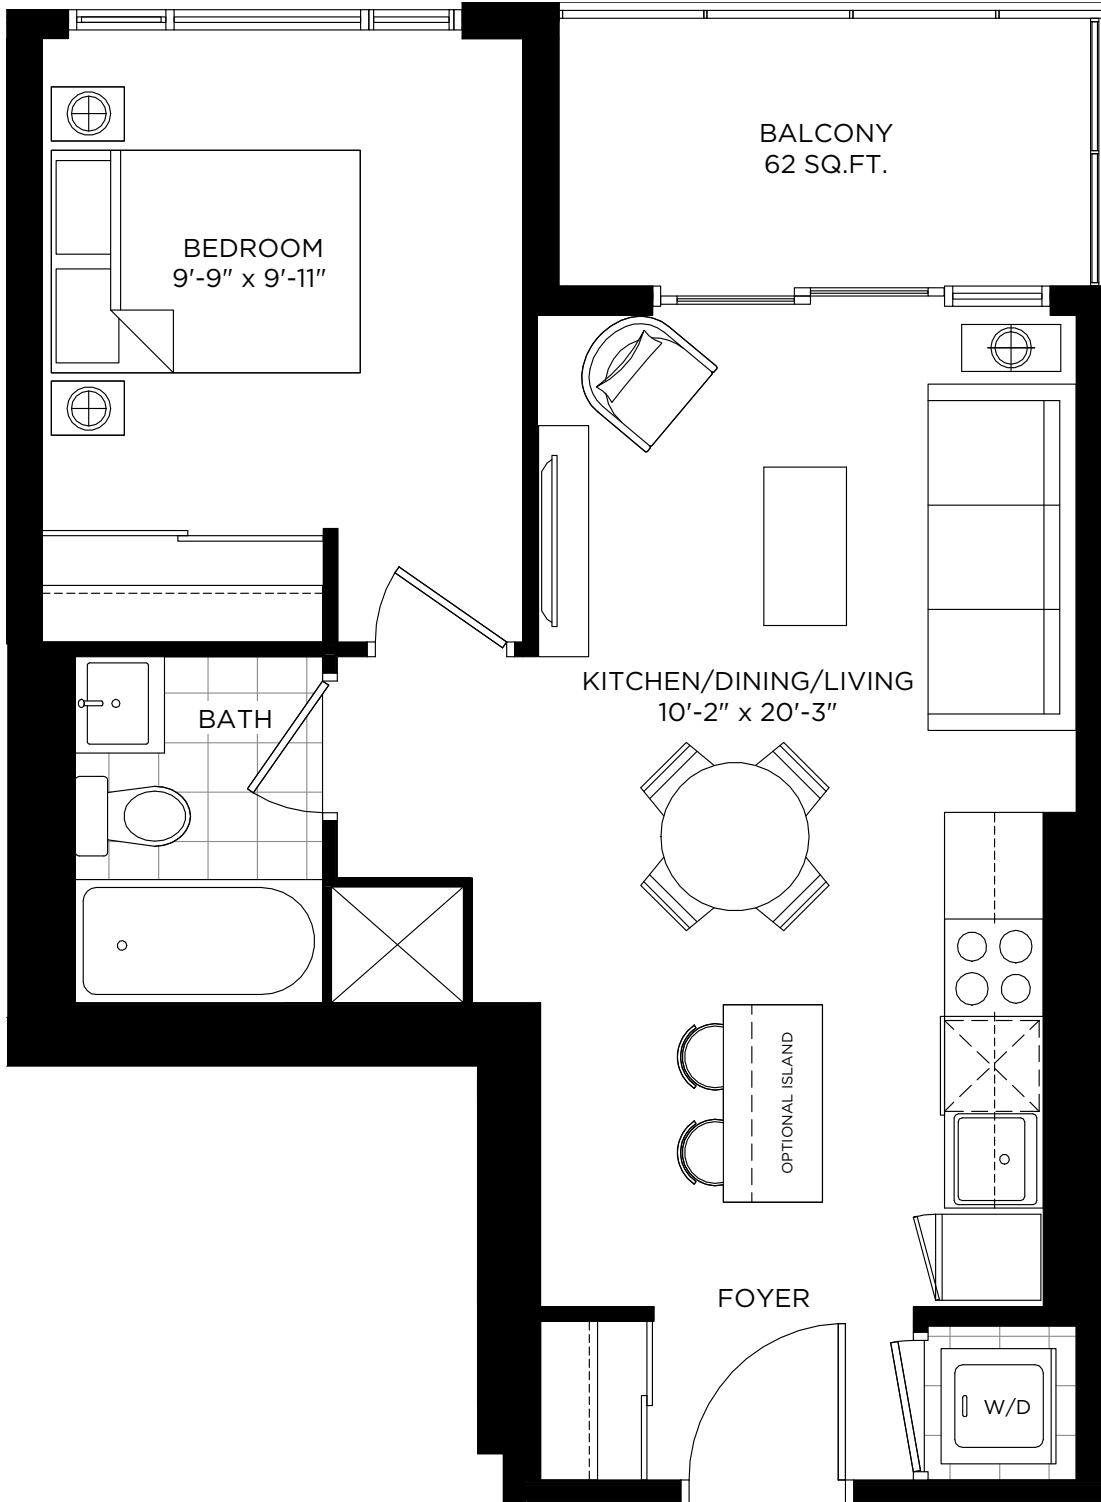

1 BEDROOM

1L

# DXE Nº1L / 582 SQ.FT.

INDOOR: 520 SQ.FT. + OUTDOOR: 62 SQ.FT.

**TERRACE FOR  
DXE WEST:**  
201 (167 SQ.FT.)